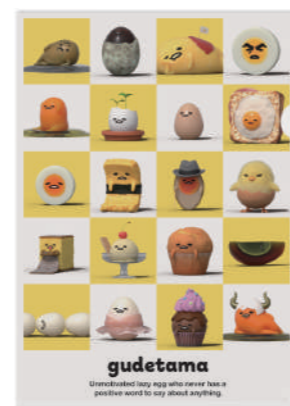

税別価格 ¥300 出荷単位 10

51 プリン/アイス
JAN 4982502-07087-2

52 しゃきびよ
JAN 4982502-07088-9

53 格子
JAN 4982502-07089-6

54 集合
JAN 4982502-07090-2

001632 ●A4クリアファイル サンリオキャラクターズ ぐでたま

サイズ●タテ310mm×ヨコ220mm (A4サイズ) 内容●素材: 透明PP CT500

税別価格 ¥300 出荷単位 10

51 プリン
JAN 4982502-07091-9

52 しゃきびよ
JAN 4982502-07092-6

53 格子
JAN 4982502-07093-3

54 集合
JAN 4982502-07094-0

001633 ●クリアー ペンケース サンリオキャラクターズ ぐでたま

サイズ●本体: タテ200mm×ヨコ105mm (ヘッド付きパッケージサイズ: タテ240mm×ヨコ120mm×厚み約6mm) 内容●素材: 半透明製地PVC ※スライドジッパー付き CT150